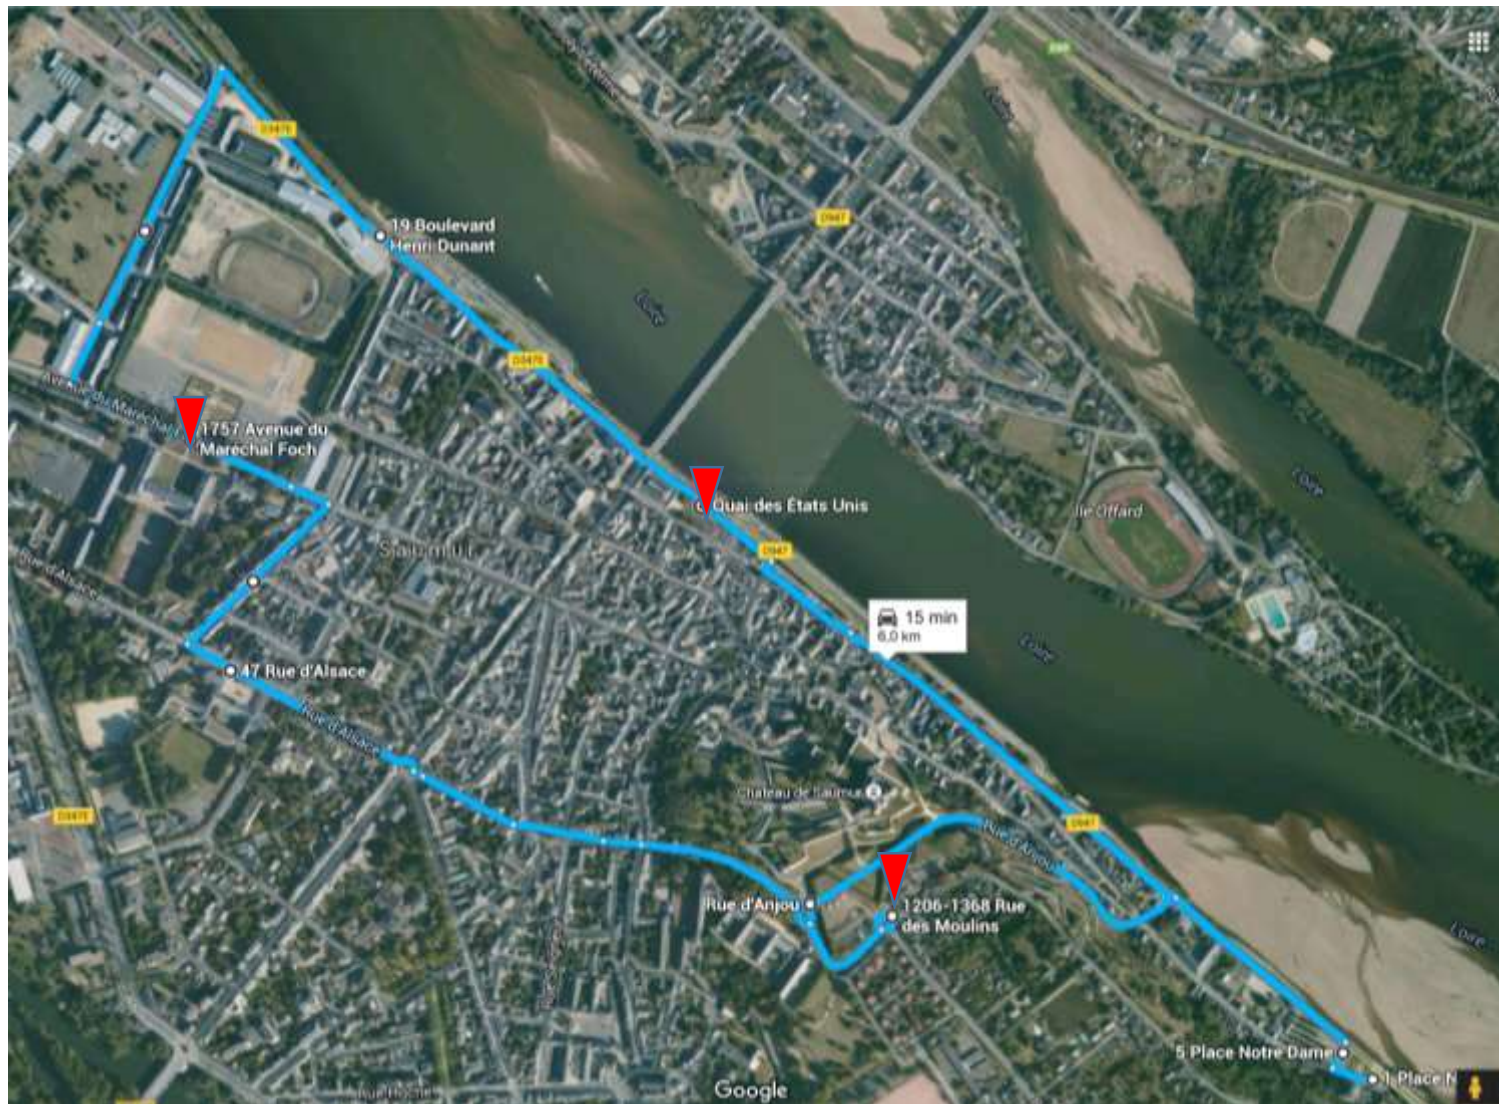

NAVETTE VINTAGE AGGLOBUS – GRATUITE

Arrêts de la navette gratuite

Départ toutes les 30 minutes de la place de la République : 9h30, 10h00, 10h30, 11h00, 11h30, 12h00, 14h00, 14h30, 15h00, 15h30, 16h00, 16h30, 17h00, 17h30.